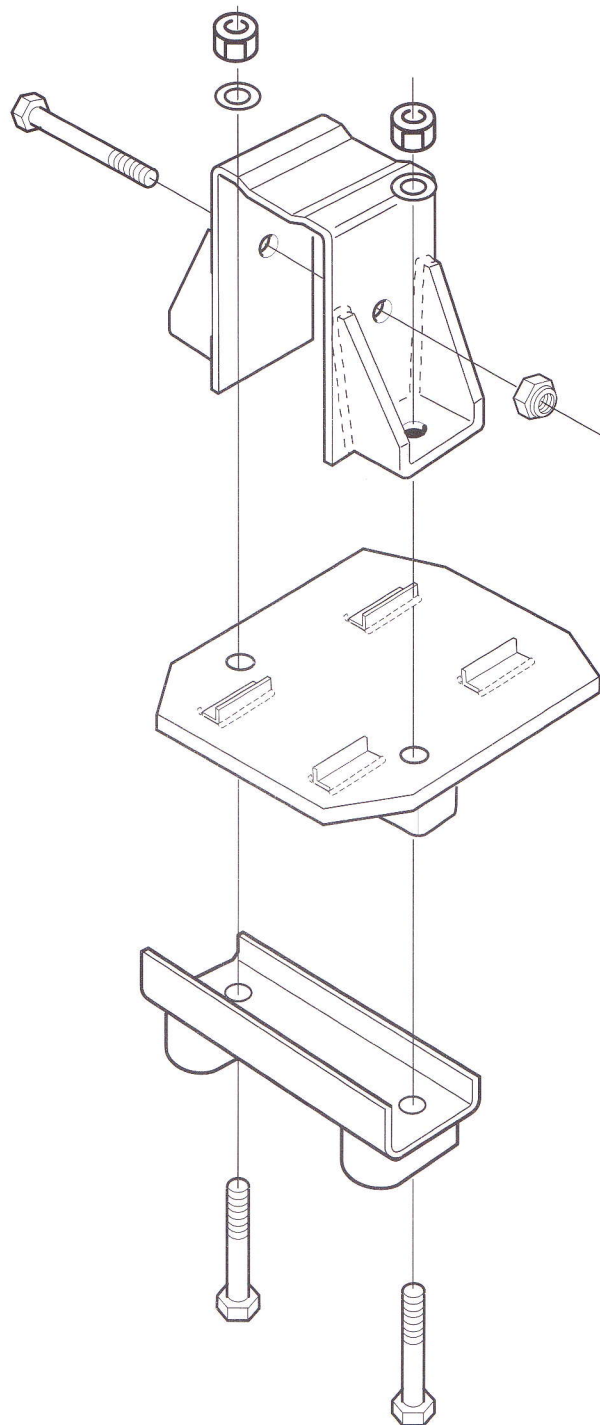

Klämfäste / Clamping attachment / Klemmbefestigung

144 / E 4, E 6, E 9

Art.nr 800760

**ExTe**

Securing cargo. We invented the concept.

## Vikt / Weight / Gewicht: 15.3 kg

pos	Nr/No	Beskrivning	Description	Bezeichnung	anm.note
1.	800 761	Monteringsplatta	Mounting plate	Grundplatte	8.1 kg
2.	800 765	Överbygel	Upper part	Bügel oben	3.6 kg
3.	800 672	Fästbygel	Fastening plate	Klemmbügel	3.0 kg
4.	211098	Skruv	Screw	Schraube	M12x140
5.	211857	Mutter	Nut	Mutter	M12 lock
6.	211169	Skruv	Screw	Schraube	M20x130
7.	211861	Mutter	Nut	Mutter	M20 lock
8.	211902	Bricka	Washer	Scheibe	