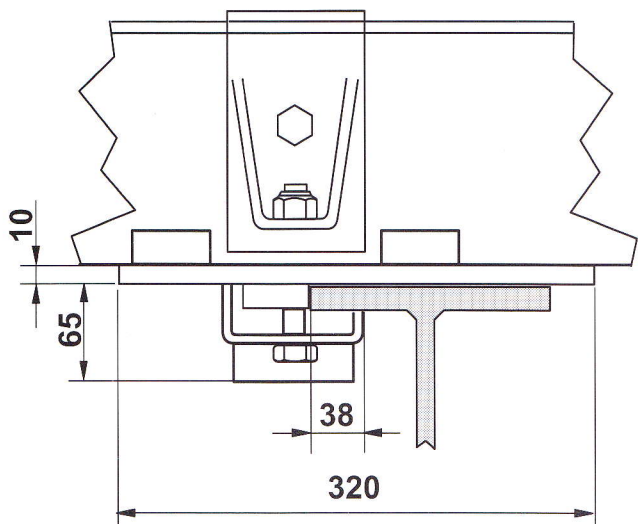

Mått / Dimension / Einbaumasse

Implementos **Logística**

Camino de Ronda, 77 - 8º J - 18004 GRANADA
Tlf. 958 52 28 38 - Fax 958 26 55 66
Móvil 609 828 781