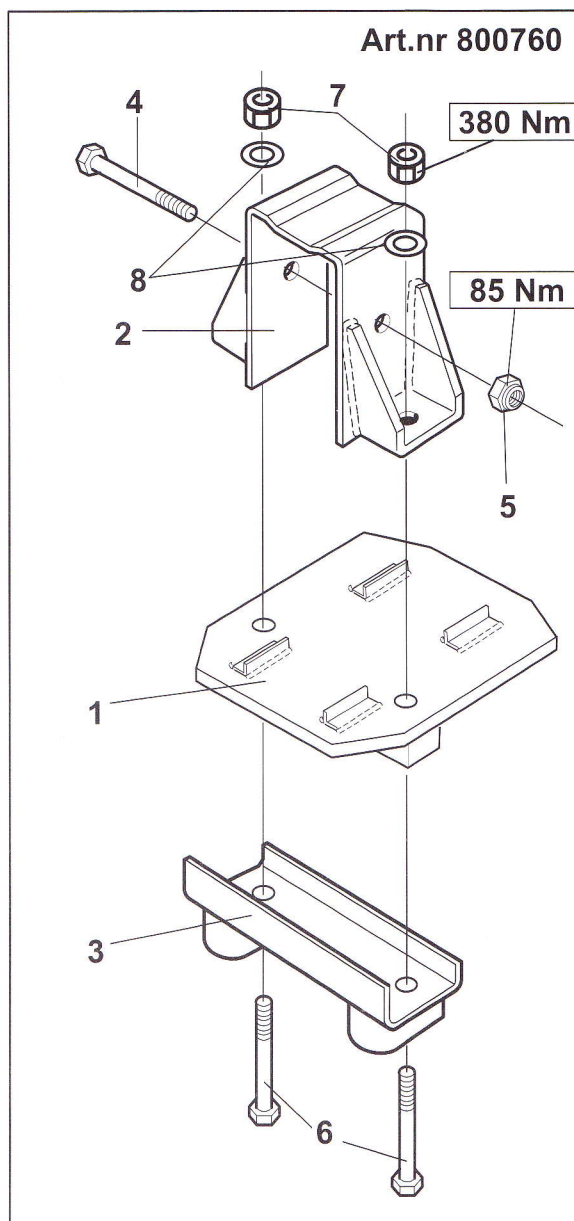

Klämfäste / Clamping attachment / Klemmbefestigung

144 / E 4, E 6, E 9

Art.nr 800760

**ExTe**

Securing cargo. We invented the concept.

## Vikt / Weight / Gewicht: 15.3 kg

pos	Nr/No	Beskrivning	Description	Bezeichnung	anm.note
1.	800 761	Monteringsplatta	Mounting plate	Grundplatte	8.1 kg
2.	800 765	Överbygel	Upper part	Bügel oben	3.6 kg
3.	800 672	Fästbygel	Fastening plate	Klemmbügel	3.0 kg
4.	211098	Skruv	Screw	Schraube	M12x140
5.	211857	Mutter	Nut	Mutter	M12 lock
6.	211169	Skruv	Screw	Schraube	M20x130
7.	211861	Mutter	Nut	Mutter	M20 lock
8.	211902	Bricka	Washer	Scheibe	