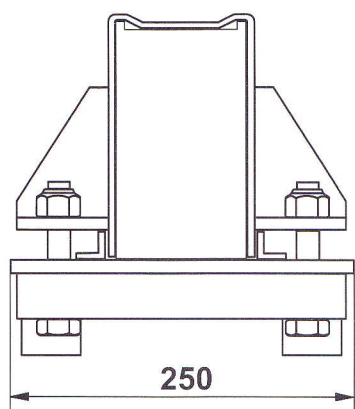

Mått / Dimension / Einbaumasse

Implementos **Logística**

Camino de Ronda, 77 - 8º J - 18004 GRANADA
Tlf. 958 52 28 38 - Fax 958 26 55 66
Móvil 609 828 781