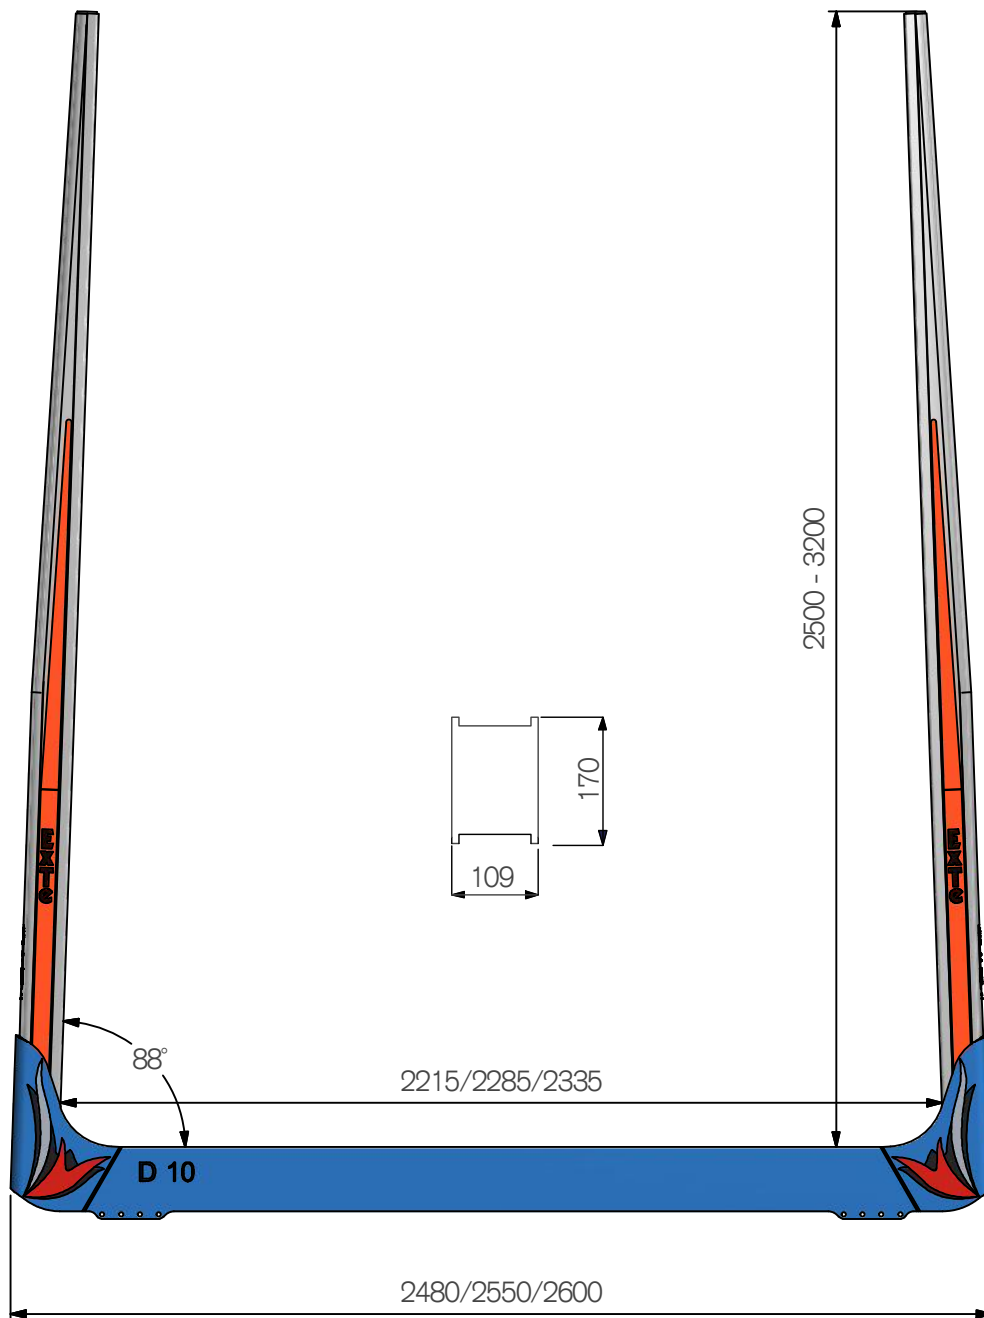

D-serie

D10

Teknisk Data / Technical Details / Technische Daten

Max. Lastkapacitet 10 Ton

Max. Load Capacity 10 Ton

Max. Beladepazität pro Schemel beträgt: 10 Tonnen

EXTE

Securing cargo. We invented the concept.