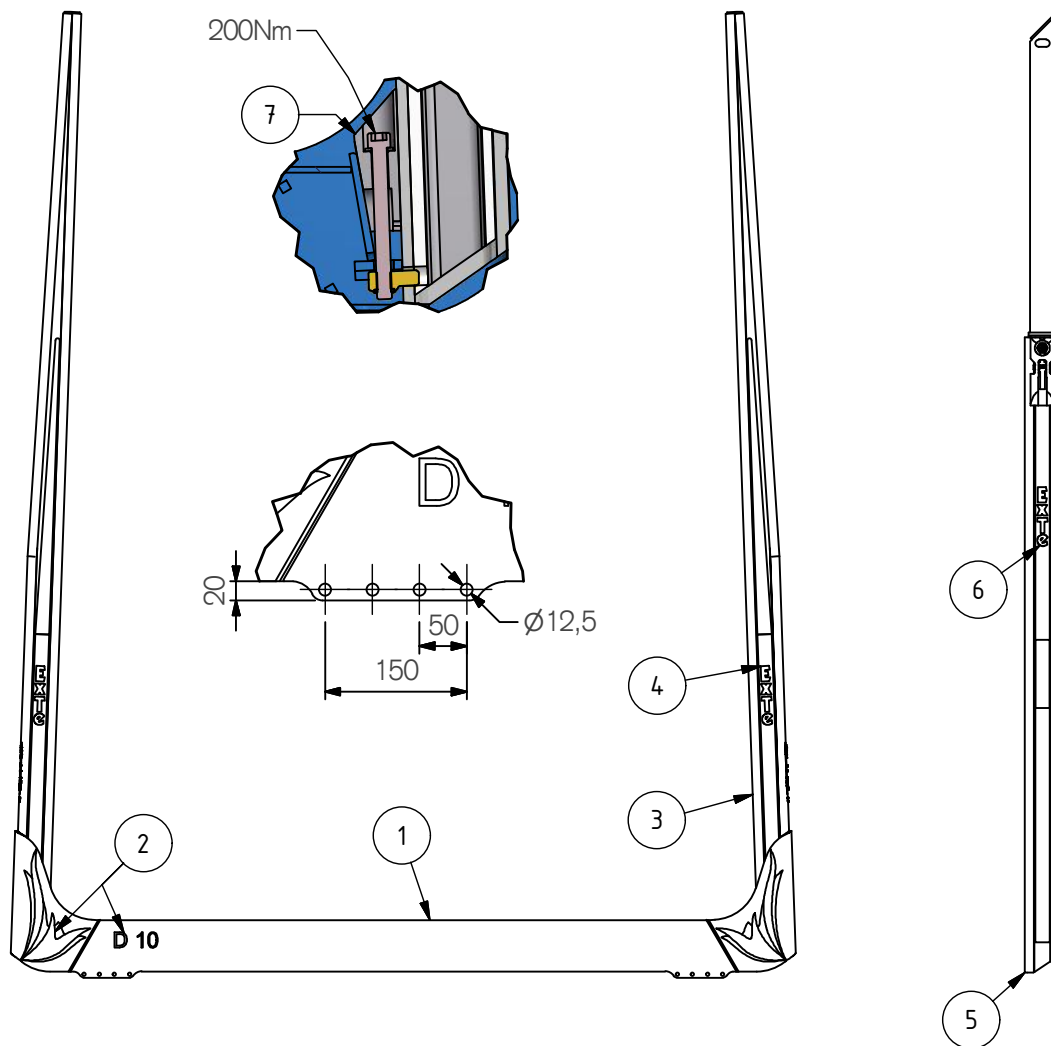

D-serie

D10

Teknisk Data / Technical Details / Technische Daten

Max. Lastkapacitet 10 Ton

Max. Load Capacity 10 Ton

Max. Beladepazität pro Schemel beträgt: 10 Tonnen

EXTE

Securing cargo. We invented the concept.