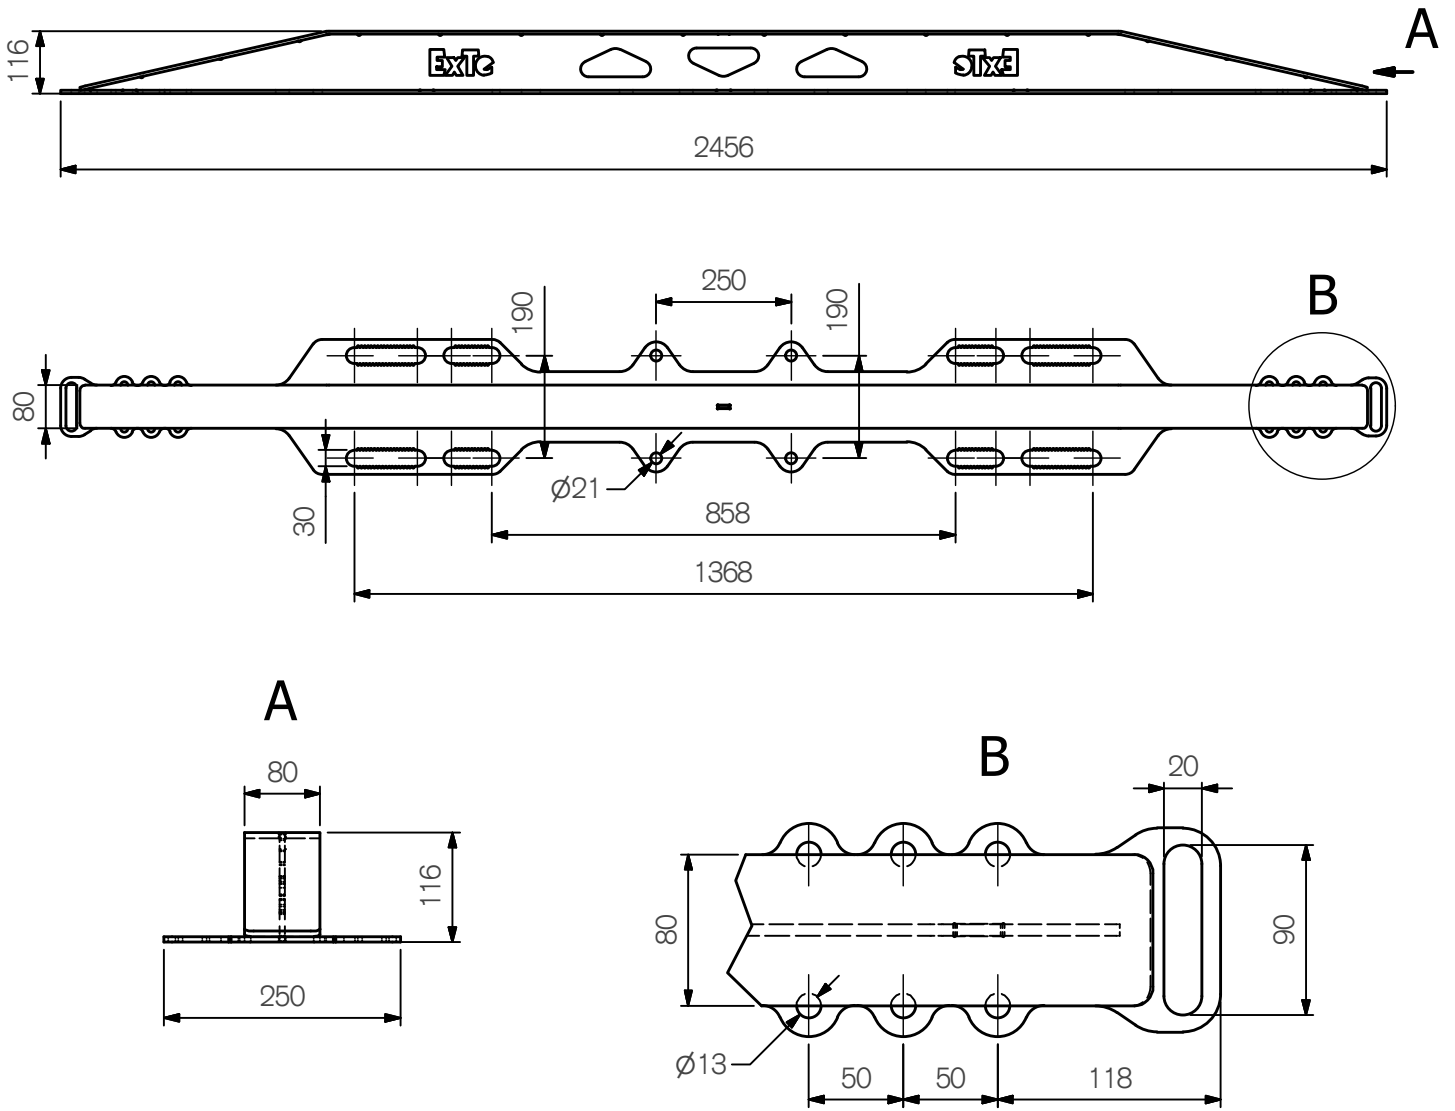

Stödbanke/Support bunk

Art.nr 810273

810274

Teknisk Data / Technical Details

Weight: 35 kg

ExTe

Securing cargo. We invented the concept.

ExTe

Securing cargo. We invented the concept.

ExTe Fabriks AB, SE-820 41 Färila Sweden. Tel: +46 (0)651 175 00. Fax: +46 (0)651 175 03. E-mail: info@exte.se www.exte.se

Pos.	Art.nr	Benämning	Description	Vikt
1	810273	STÖDBANKE RAK MED FRIKTIONS FÄSTE	SUPPORT BOLSTER INCL. FRICTION ATTACHMENT	43,30 kg
2	810274	STÖDBANKE RAK MED KLÄMFÄSTE	SUPPORT BOLSTER INCL. CLAMPING ATTACHMENT	41,70 kg
3	810275	STÖDBANKE RAK	SUPPORT BOLSTER STRAIGHT	34,10 kg
4	803096	UNDERBYGEL FRIKTIONS FÄSTE KOMPL.	LOWER CLAMP, FRICTION ATTACHMENT COMPL.	2,97 kg
5	211861	MUTTER LOC-K M 20 FZB	NUT LOC-K M 20 FZB	0,06 kg
6	420183	LÅSPPLATTA	LOCK PLATE	0,04 kg
7	810277	PLASTPLATTA	PLASTIC PLATE	0,66 kg
8	102845	BRICKA SRBR 21x60x4 FZB	WASHER SRBR 21x60x4 FZB	0,08 kg
9	211902	BRICKA BRB 21x36x3 FZB	WASHER 21x36x3 FZB	0,02 kg
10	211181	SKRUV M6S M20x80 FZB	SCREW M6S M20x80 FZB	0,27 kg
11	800672	UNDER BYGEL KLÄMFÄSTE	LOWER CLAMP, CLAMPING ATTACHMENT	2,88 kg
12	800656	GUMMI PUCK	RUBBER PUCK	0,04 kg
13	800982	FRIKTIONSLIST UNDERBYGEL	FRICTION LIST	0,08 kg