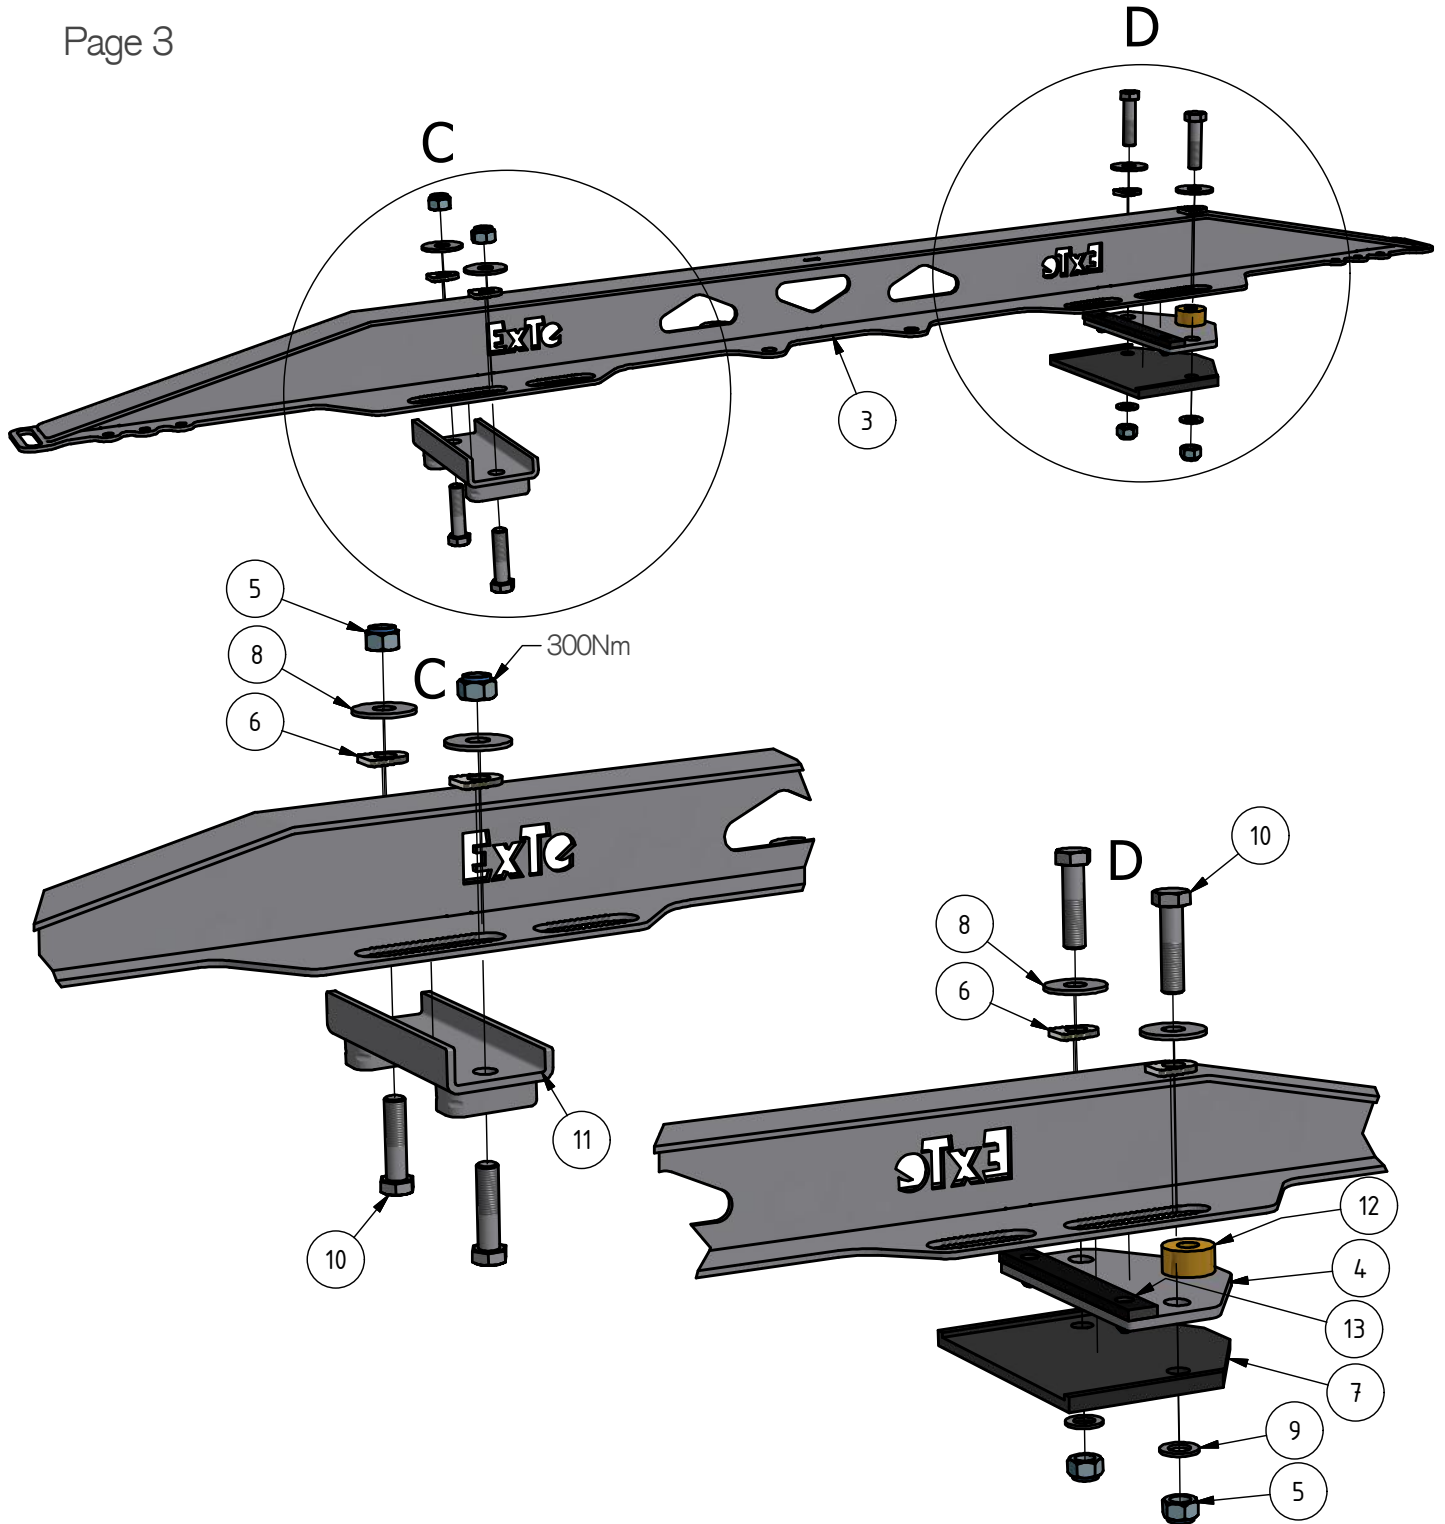

Stödbanke/Support bunk

Art.nr 810273

810274

Teknisk Data / Technical Details

Weight: 35 kg

ExTe

Securing cargo. We invented the concept.

ExTe

Securing cargo. We invented the concept.

ExTe Fabriks AB, SE-820 41 Färila Sweden. Tel: +46 (0)651 175 00. Fax: +46 (0)651 175 03. E-mail: info@exte.se www.exte.se

Pos.	Art.nr	Benämning	Description	Vikt
1	810273	STÖDBANKE RAK MED FRIKTIONS FÄSTE	SUPPORT BOLSTER INCL. FRICTION ATTACHMENT	43,30 kg
2	810274	STÖDBANKE RAK MED KLÄMFÄSTE	SUPPORT BOLSTER INCL. CLAMPING ATTACHMENT	41,70 kg
3	810275	STÖDBANKE RAK	SUPPORT BOLSTER STRAIGHT	34,10 kg
4	803096	UNDERBYGEL FRIKTIONS FÄSTE KOMPL.	LOWER CLAMP, FRICTION ATTACHMENT COMPL.	2,97 kg
5	211861	MUTTER LOC-K M 20 FZB	NUT LOC-K M 20 FZB	0,06 kg
6	420183	LÅSPPLATTA	LOCK PLATE	0,04 kg
7	810277	PLASTPLATTA	PLASTIC PLATE	0,66 kg
8	102845	BRICKA SRBR 21x60x4 FZB	WASHER SRBR 21x60x4 FZB	0,08 kg
9	211902	BRICKA BRB 21x36x3 FZB	WASHER 21x36x3 FZB	0,02 kg
10	211181	SKRUV M6S M20x80 FZB	SCREW M6S M20x80 FZB	0,27 kg
11	800672	UNDER BYGEL KLÄMFÄSTE	LOWER CLAMP, CLAMPING ATTACHMENT	2,88 kg
12	800656	GUMMI PUCK	RUBBER PUCK	0,04 kg
13	800982	FRIKTIONSLIST UNDERBYGEL	FRICTION LIST	0,08 kg