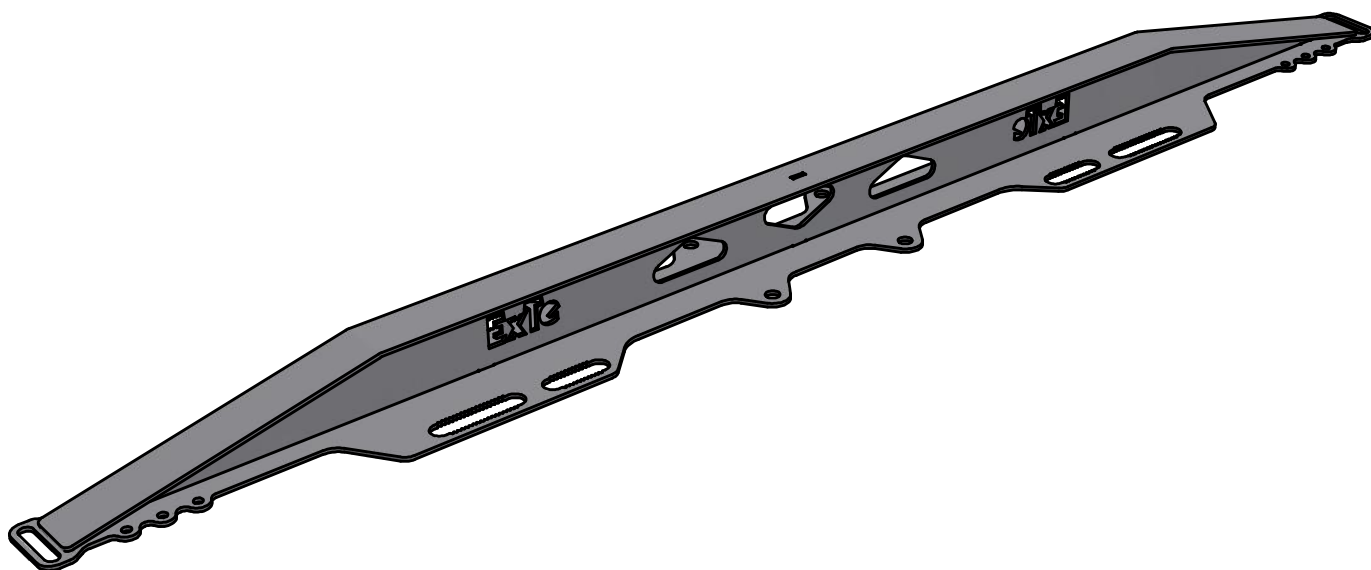

Stödbanke/Support bunk

Art.nr 810273

810274

Teknisk Data / Technical Details

Weight: 35 kg

ExTe

Securing cargo. We invented the concept.

ExTe

Securing cargo. We invented the concept.

ExTe Fabriks AB, SE-820 41 Färila Sweden. Tel: +46 (0)651 175 00. Fax: +46 (0)651 175 03. E-mail: info@exte.se www.exte.se

Pos.	Art.nr	Benämning	Description	Vikt
1	810273	STÖDBANKE RAK MED FRIKTIONS FÄSTE	SUPPORT BOLSTER INCL. FRICTION ATTACHMENT	43,30 kg
2	810274	STÖDBANKE RAK MED KLÄMFÄSTE	SUPPORT BOLSTER INCL. CLAMPING ATTACHMENT	41,70 kg
3	810275	STÖDBANKE RAK	SUPPORT BOLSTER STRAIGHT	34,10 kg
4	803096	UNDERBYGEL FRIKTIONS FÄSTE KOMPL.	LOWER CLAMP, FRICTION ATTACHMENT COMPL.	2,97 kg
5	211861	MUTTER LOC-K M 20 FZB	NUT LOC-K M 20 FZB	0,06 kg
6	420183	LÅSPPLATTA	LOCK PLATE	0,04 kg
7	810277	PLASTPLATTA	PLASTIC PLATE	0,66 kg
8	102845	BRICKA SRBR 21x60x4 FZB	WASHER SRBR 21x60x4 FZB	0,08 kg
9	211902	BRICKA BRB 21x36x3 FZB	WASHER 21x36x3 FZB	0,02 kg
10	211181	SKRUV M6S M20x80 FZB	SCREW M6S M20x80 FZB	0,27 kg
11	800672	UNDER BYGEL KLÄMFÄSTE	LOWER CLAMP, CLAMPING ATTACHMENT	2,88 kg
12	800656	GUMMI PUCK	RUBBER PUCK	0,04 kg
13	800982	FRIKTIONSLIST UNDERBYGEL	FRICTION LIST	0,08 kg